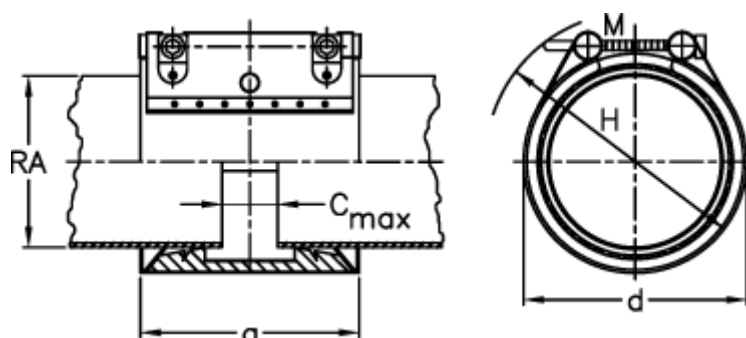

Varenummer: 025799200104
Beskrivelse: Norma Connect rørkobling
GRIP E W4 Ø=104,6 EPDM, 16 bar

Mål

a	= 98
C max med båndindlæg	= 25
d	= 125
H	= 145
M (Skrue)	= M10
Nominelt tryk (bar)	= 16
RA	= 104
RA min-RA max	= 102,9-105,1